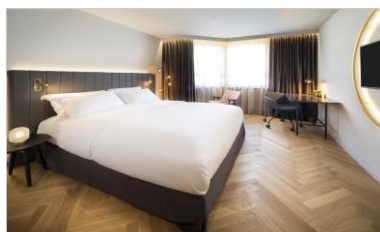

Hotel Am Konzerthaus Vienna

ウィーンの中心部に位置。スタイリッシュな4星ホテルで、快適な客室、フィットネスセンター、レストランなどの設備が充実しています。会場までは地下鉄利用、約20分。

[公式サイトを表示](#)