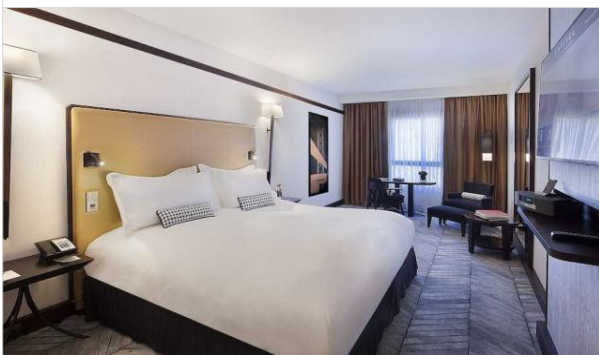

歴史豪華な設備と一流のサービスを提供するリスボン中心部のホテルです。アベニダ・ダ・リベルダーデに位置し、観光やビジネスの拠点として最適です。会場までは、車で約10分です。

[公式サイトを表示](#)

Avani Avenida Liberdade Lisbon Hotel ★★★★

リスボンの中心地に位置する洗練されたホテルで、エレガントなデザインと快適な宿泊施設を提供します。会場までは、車で約11分です。